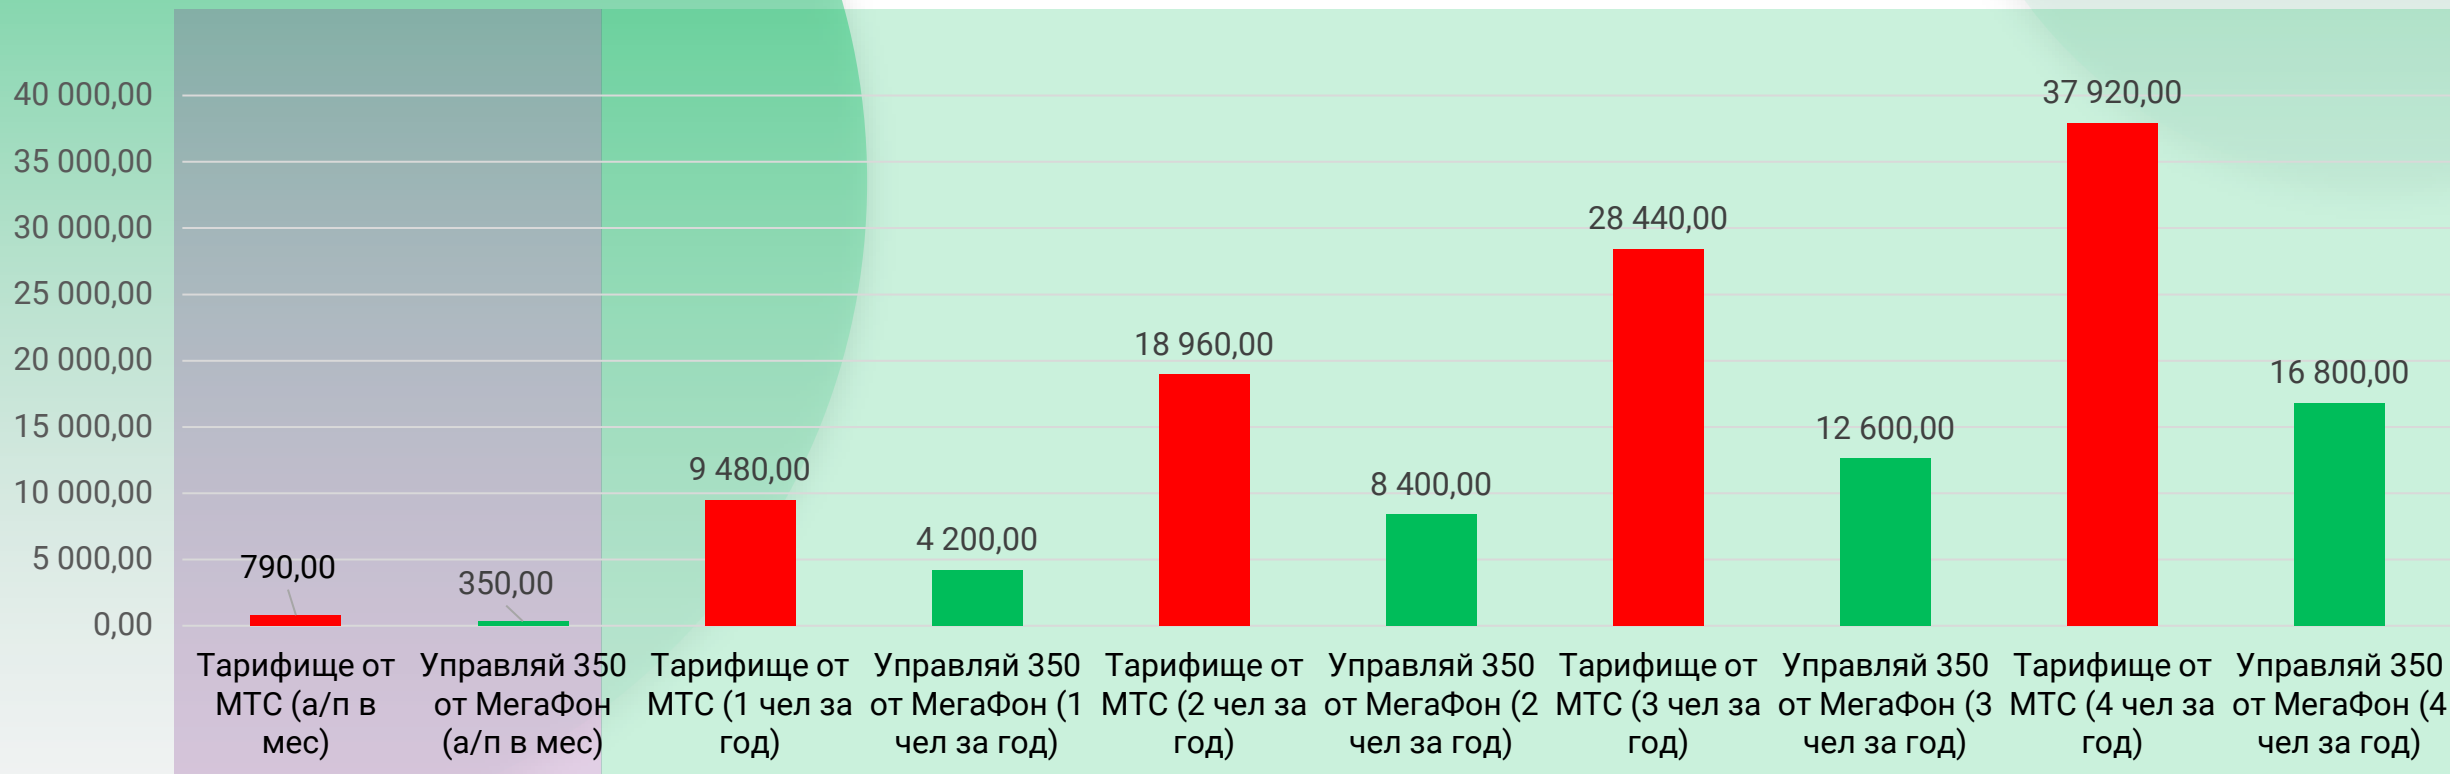

СРАВНЕНИЕ ТАРИФОВ

МЕГАФОН

Пример расчета экономии на тарифном плане «Управляй 350» в сравнении с публичным тарифом «Тарифище» от МТС

Экономия
440 р./мес.

Экономия в год:

- 5 280 р./год – 1 чел.
- 10 560 р./год – 2 чел.
- 15 840 р./год – 3 чел.
- 21 120 р./год – 4 чел.